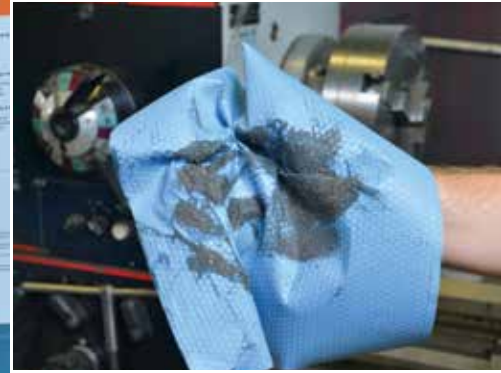

zetPutz®

Putztücher und Putztuchrollen

ZVG
* SINCE 1973 *

50
YEARS

**Wirtschaftliches Reinigen,
Pflegen und Polieren**

Multiclean® – die blaue Rolle

Der Standard in vielen Werkstätten: An der Wand montiert oder vom Bodenständer – die widerstandsfähigen **Multiclean®** Rollen sind immer griffbereit, wenn es darum geht, Oberflächen gründlich zu säubern. Sie eignen sich in Industrie und Handwerk z. B. für die Maschinenwartung. Wenn es auf hohe Effektivität und Sicherheit ankommt, sind die hochvolumigen **Multiclean®** Putztuchrollen z. B. beim Abwischen von Metallspänen die richtige Wahl.

Passende Bodenständer und Wandhalter finden Sie auf Seite 14.

Punkt-zu-Punkt-Prägung

In einem neuartigen Herstellungsverfahren werden die einzelnen Lagen des Zellstofftuchs an vielen Punkten über die gesamte Fläche miteinander verklebt.

So bilden die Lagen eine Einheit und werden äußerst reißfest. Dieses Verfahren kombiniert den Vorteil eines dicken Wischtuchs (Stabilität) mit dem eines mehrlagigen Tuchs (hohe Aufnahmefähigkeit).

Machen Sie den Test! Die Lagen sind kaum noch zu trennen.