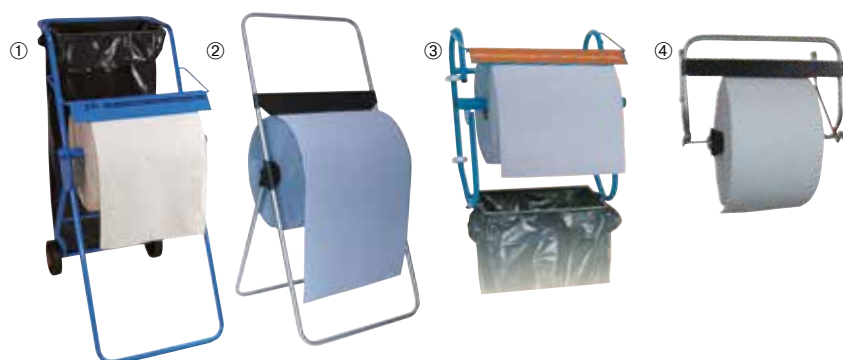

Bodenständer und Wandhalter

Die Putztuchrollenhalter aus dem **zetMatic®** Sortiment kommen immer dann zum Einsatz, wenn am Arbeitsplatz ein Reinigungstuch schnell zur Hand sein muss. Durch die Anbringung eines Putztuchrollenhalters ist das Tuch immer griffbereit und kann problemlos einzeln entnommen werden.

Es entfallen Suchereien und lange Wege, die Arbeit wird kaum unterbrochen und somit noch effektiver. Putztuchrollenhalter gibt es im **zetMatic®** Sortiment als Bodenständer und für die Wandmontage.

Beschreibung	VE	Art.
Bodenständer mit Abfallsackhalterung, bis 42 cm Rollenbreite ①	1	60955-00
Bodenständer bis 34 cm Rollenbreite ②	1	60953-00
Wandhalter mit Abfallsackhalterung, bis 42 cm Rollenbreite ③	1	60961-00
Wandhalter bis 34 cm Rollenbreite ④	1	60959-00

Symbolerläuterung

VLIES	Vliesmaterial	VISKOSE + POLYESTER	bestehend aus Viskose und Polyester		nassfest		waschbar		gegen rußige Verschmutzungen	
AIRLAID	Airlaid Material		lebensmittelecht		saugfähig (sehr/extrem)		Waschen bei 60 °C – 95 °C		gegen Graffiti	
100 % PET	100 % Polyethylenterephthalat		Punkt-zu-Punkt-Prägung		feuchtigkeitsundurchlässig		70 % ALKOHOL	70 % Alkohol		gegen Permanent Marker
100 % PP	100 % Polypropylen		Wabenstruktur		lösungsmittelbeständig		Frischeduft		pH-Wert 1 bis 14	
100 % RECYCLING	100 % Recycling		Lochstruktur		reißfest (sehr/extrem)		enthält Vitamin E			
100 % ZELLSTOFF	100 % Zellstoff	SILICONE FREE	silikonfrei		weich (sehr/extrem)		mit Aloe Vera		Anzahl der Lagen	
ZELLSTOFF + POLYESTER	bestehend aus Zellstoff und Polyester	ABRASION RESISTANT	abriebfest		Reinigungskraft (Stärkegrad)		für die Aufnahme öligere Verschmutzungen		Sonderfertigung möglich	
ZELLSTOFF + PP	bestehend aus Zellstoff und Polyethylen		fusselarm		auswaschbar		für die Aufnahme wässriger Flüssigkeiten